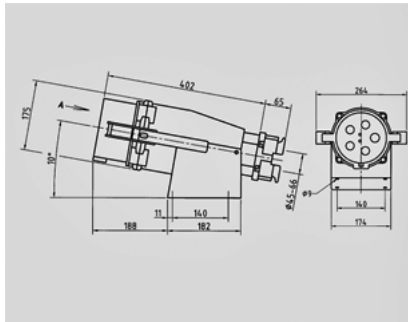

Socle connecteur - Référence 75173

- bornes à vis
- avec presse-étoupe
- sur demande, livrables en version étanche, résistant à l' eau de mer

Information sur le produit

Ampère	250 A
Pôles	5p
Volt	400V
Position horaire	6 h
Hertz	50-60 Hz
Technique de raccordement	avec bornes à vis
Contacts	Standard
Indice de protection	IP 67

Schéma
2 MB 200/1

Dim. en mm