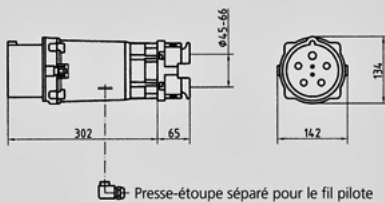

## Fiche - Référence 75201

- bornes à vis
- avec presse-étoupe
- sur demande, livrables en version étanche, résistant à l' eau de mer
- sur demande, les coffrets muraux et prises de courant sont livrés avec un presse-étoupe pour entrée séparée du fil pilote. Complétez le numéro d' article par la référence „PK “

## Information sur le produit

Ampère	200 A
Pôles	4p
Volt	400V
Position horaire	6 h
Hertz	50-60 Hz
Technique de raccordement	avec bornes à vis
Contacts	Standard
Indice de protection	IP 67

Schéma  
2 MB 195

Dim. en mm

 Presse-étoupe séparé pour le fil pilote