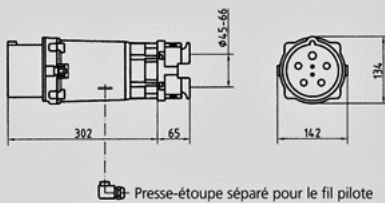

Fiche - Référence 75206

- bornes à vis
- avec presse-étoupe
- sur demande, livrables en version étanche, résistant à l' eau de mer
- sur demande, les coffrets muraux et prises de courant sont livrés avec un presse-étoupe pour entrée séparée du fil pilote. Complétez le numéro d' article par la référence „PK “

Information sur le produit

Ampère	200 A
Pôles	5p
Volt	400V
Position horaire	6 h
Hertz	50-60 Hz
Technique de raccordement	avec bornes à vis
Contacts	Standard
Indice de protection	IP 67

Schéma
2 MB 195

Dim. en mm

 Presse-étoupe séparé pour le fil pilote