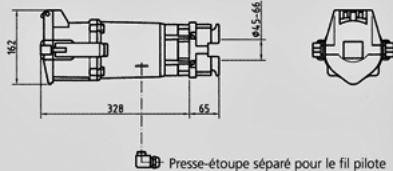

Prolongateur - Référence 75211

- bornes à vis
- avec presse-étoupe
- sur demande, livrables en version étanche, résistant à l' eau de mer
- sur demande, les coffrets muraux et prises de courant sont livrés avec un presse-étoupe pour entrée séparée du fil pilote. Complétez le numéro d' article par la référence „PK “

Information sur le produit

Ampère	200 A
Pôles	4p
Volt	400V
Position horaire	6 h
Hertz	50-60 Hz
Technique de raccordement	avec bornes à vis
Contacts	Standard
Indice de protection	IP 67

Schéma
3 MB 53

Dim. en mm

 Presse-étoupe séparé pour le fil pilote