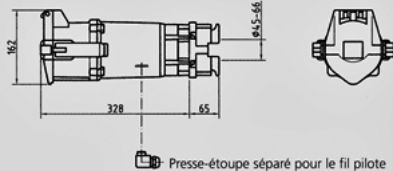

Prolongateur - Référence 75216

- bornes à vis
- avec presse-étoupe
- sur demande, livrables en version étanche, résistant à l ' eau de mer
- sur demande, les coffrets muraux et prises de courant sont livrés avec un presse-étoupe pour entrée séparée du fil pilote. Complétez le numéro d ' article par la référence „PK “

Information sur le produit

Ampère	200 A
Pôles	5p
Volt	400V
Position horaire	6 h
Hertz	50-60 Hz
Technique de raccordement	avec bornes à vis
Contacts	Standard
Indice de protection	IP 67

 Presse-étoupe séparé pour le fil pilote

Schéma
3 MB 53

Dim. en mm