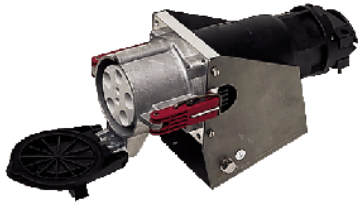

Socle de prise de courant - Référence 75221

- bornes à vis
- fixation extérieure
- entrée du câble par le haut
- avec presse-étoupe
- sur demande, livrables en version étanche, résistant à l' eau de mer.
- sur demande, les coffrets muraux et prises de courant sont livrés avec un presse-étoupe pour entrée séparée du fil pilote. Complétez le numéro d' article par la référence „PK “ .

Information sur le produit

Ampère	200 A
Pôles	4p
Volt	400 V
Position horaire	6 h
Hertz	50-60 Hz
Technique de raccordement	avec bornes à vis
Contacts	Standard
Indice de protection	IP 67

Schéma
1 MB 385

Dim. en mm