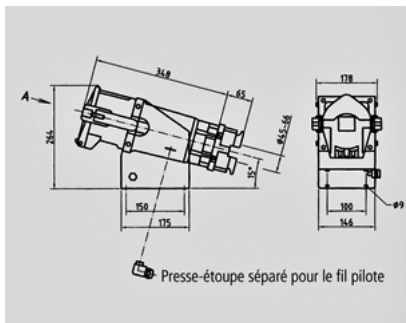

Socle de prise de courant - Référence 75221

- bornes à vis
- fixation extérieure
- entrée du câble par le haut
- avec presse-étoupe
- sur demande, livrables en version étanche, résistant à l' eau de mer.
- sur demande, les coffrets muraux et prises de courant sont livrés avec un presse-étoupe pour entrée séparée du fil pilote. Complétez le numéro d' article par la référence „PK “ .

Information sur le produit

Ampère	200 A
Pôles	4p
Volt	400 V
Position horaire	6 h
Hertz	50-60 Hz
Technique de raccordement	avec bornes à vis
Contacts	Standard
Indice de protection	IP 67

Schéma
1 MB 385

Dim. en mm