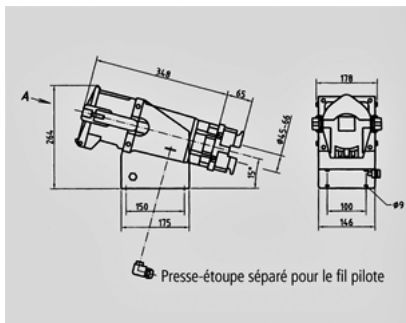

Socle de prise de courant - Référence 75226

- bornes à vis
- fixation extérieure
- entrée du câble par le haut
- avec presse-étoupe
- sur demande, livrables en version étanche, résistant à l' eau de mer.
- sur demande, les coffrets muraux et prises de courant sont livrés avec un presse-étoupe pour entrée séparée du fil pilote. Complétez le numéro d' article par la référence „PK “ .

Information sur le produit

| | |
|---------------------------|-------------------|
| Ampère | 200 A |
| Pôles | 5p |
| Volt | 400V |
| Position horaire | 6 h |
| Hertz | 50-60 Hz |
| Technique de raccordement | avec bornes à vis |
| Contacts | Standard |
| Indice de protection | IP 67 |

**Schéma
1 MB 385**

Dim. en mm