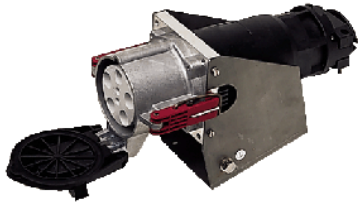

Socle de prise de courant - Référence 75226

- bornes à vis
- fixation extérieure
- entrée du câble par le haut
- avec presse-étoupe
- sur demande, livrables en version étanche, résistant à l' eau de mer.
- sur demande, les coffrets muraux et prises de courant sont livrés avec un presse-étoupe pour entrée séparée du fil pilote. Complétez le numéro d' article par la référence „PK “ .