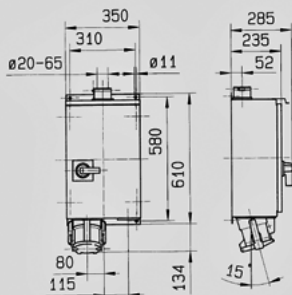

Socle de prise de courant - Référence 75231

- bornes à vis
- interruptible
- avec verrouillage mécanique
- avec manchon jusqu' à 65 mm diamètre de câble et bride fermée en bas
- boîtier en tôle d'acier laquée RAL 1021
- sur demande, livrables en version étanche, résistant à l'eau de mer

Information sur le produit

Ampère	200 A
Pôles	4p
Volt	400 V
Position horaire	6 h
Hertz	50-60 Hz
Technique de raccordement	avec bornes à vis
Contacts	Standard
Indice de protection	IP 55

Schéma
1 MB 386

Dim. en mm