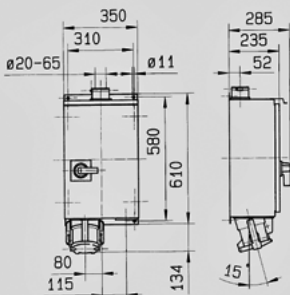

Socle de prise de courant - Référence 75236

- bornes à vis
- interruptible
- avec verrouillage mécanique
- avec manchon jusqu' à 65 mm diamètre de câble et bride fermée en bas
- boîtier en tôle d'acier laquée RAL 1021
- sur demande, livrables en version étanche, résistant à l'eau de mer

Information sur le produit

Ampère	200 A
Pôles	5p
Volt	400V
Position horaire	6 h
Hertz	50-60 Hz
Technique de raccordement	avec bornes à vis
Contacts	Standard
Indice de protection	IP 55

Schéma
1 MB 386

Dim. en mm