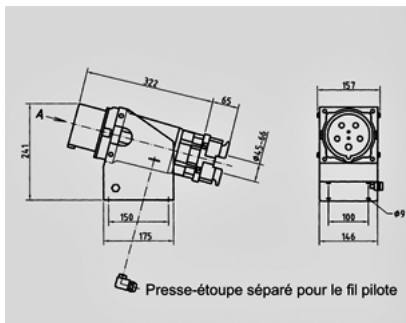

Socle connecteur - Référence 75251

- bornes à vis
- avec presse-étoupe
- sur demande, livrables en version étanche, résistant à l' eau de mer
- sur demande, les coffrets muraux et prises de courant sont livrés avec un presse-étoupe pour entrée séparée du fil pilote. Complétez le numéro d' article par la référence „PK “

Information sur le produit

Ampère	200 A
Pôles	4p
Volt	400V
Position horaire	6 h
Hertz	50-60 Hz
Technique de raccordement	avec bornes à vis
Contacts	Standard
Indice de protection	IP 67

Schéma
2 MB 197

Dim. en mm