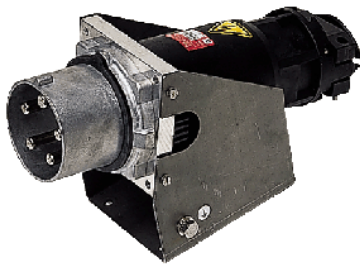

Socle connecteur - Référence 75251

- bornes à vis
- avec presse-étoupe
- sur demande, livrables en version étanche, résistant à l' eau de mer
- sur demande, les coffrets muraux et prises de courant sont livrés avec un presse-étoupe pour entrée séparée du fil pilote. Complétez le numéro d' article par la référence „PK “

Information sur le produit

Ampère	200 A
Pôles	4p
Volt	400V
Position horaire	6 h
Hertz	50-60 Hz
Technique de raccordement	avec bornes à vis
Contacts	Standard
Indice de protection	IP 67

Schéma
2 MB 197

Dim. en mm