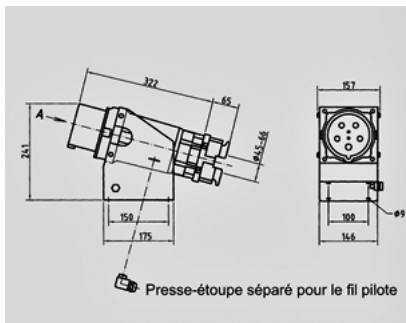

Socle connecteur - Référence 75256

- bornes à vis
- avec presse-étoupe
- sur demande, livrables en version étanche, résistant à l' eau de mer
- sur demande, les coffrets muraux et prises de courant sont livrés avec un presse-étoupe pour entrée séparée du fil pilote. Complétez le numéro d' article par la référence „PK “

Schéma
2 MB 197

Dim. en mm