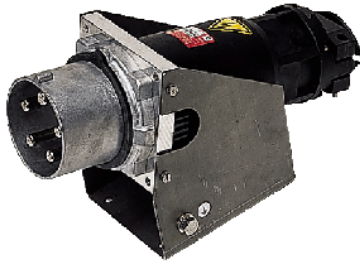

Socle connecteur - Référence 75256

- bornes à vis
- avec presse-étoupe
- sur demande, livrables en version étanche, résistant à l' eau de mer
- sur demande, les coffrets muraux et prises de courant sont livrés avec un presse-étoupe pour entrée séparée du fil pilote. Complétez le numéro d' article par la référence „PK “

Information sur le produit

| | |
|---------------------------|-------------------|
| Ampère | 200 A |
| Pôles | 5p |
| Volt | 400 V |
| Position horaire | 6 h |
| Hertz | 50-60 Hz |
| Technique de raccordement | avec bornes à vis |
| Contacts | Standard |
| Indice de protection | IP 67 |