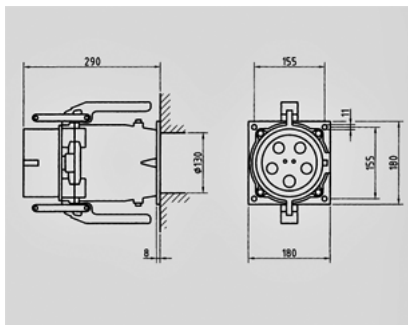

## Socle connecteur semi-encastré - Référence 75295

- bornes à vis
- sur demande, livrables en version étanche, résistant à l'eau de mer

### Information sur le produit

Ampère	400 A
Pôles	5p
Volt	400 V
Position horaire	6 h
Hertz	50-60 Hz
Technique de raccordement	avec bornes à vis
Contacts	Standard
Indice de protection	IP 67

Schéma  
2 MB 199/1

Dim. en mm