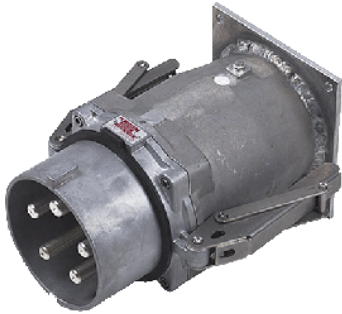

## Socle connecteur semi-encastré - Référence 75295

- bornes à vis
- sur demande, livrables en version étanche, résistant à l'eau de mer

### Information sur le produit

Ampère	400 A
Pôles	5p
Volt	400 V
Position horaire	6 h
Hertz	50-60 Hz
Technique de raccordement	avec bornes à vis
Contacts	Standard
Indice de protection	IP 67

Schéma  
2 MB 199/1