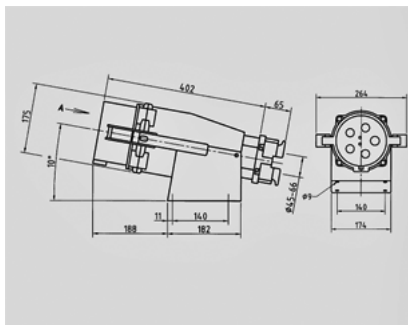

Socle connecteur - Référence 75398

- bornes à vis
- avec presse-étoupe
- sur demande, livrables en version étanche, résistant à l' eau de mer

Information sur le produit

Ampère	400 A
Pôles	5p
Volt	400 V
Position horaire	6 h
Hertz	50-60 Hz
Technique de raccordement	avec bornes à vis
Contacts	Standard
Indice de protection	IP 67

Schéma
2 MB 200/1

Dim. en mm