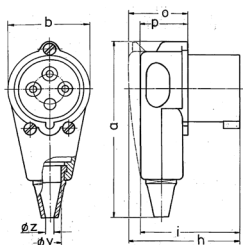

Fiche coudée
Référence 891

- bornes à vis
- contacts nickelés
- avec embout souple
- se prête particulièrement au montage sur les socles de prises de courant de la gamme Cepex

Spécifications techniques

Ampère	16 A
Pôles	4 p
Volt	230 V
Position horaire	9 h
Hertz	50-60 Hz
Technique de raccordement	avec bornes à vis
Contacts	Contacts nickelés
Indice de protection	IP 44
Poids	138 g
Certification de conformité	EAC, CQC

Schémas et dimensions

2 MB 45	Amp.	16
	Pôles	4
Dim. en mm	a	129
	b	58
	h	—
	i	71
	o	—
	p	35
	y	17,5
	z	7
Raccordement de câbles		1
de / à mm ²		—2,5