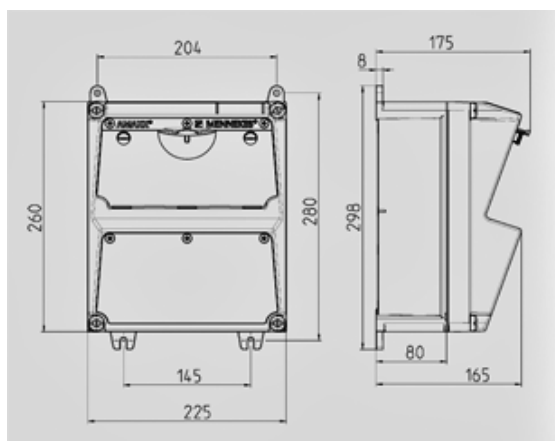

## AMAXX® coffret combiné- Réf. 920256

- Livrés montés/câblés
- Charnière latérale
- Boîtier et prises en Amaplast
- Protections électriques sous fenêtre transparente

### Information sur le produit

Équipement	2XCEE 16A5P6H400V
Protection électrique	2 disjoncteurs 16A 3P+N C
Protection en amont	63A
InA	29A
RDF	0,9
Section de raccordement	Pour 1 câble jusqu' au 5 x 10 mm <sup>2</sup>
Dimensions du boîtier	260 x 225 mm (H x W)
Indice de protection	IP 44

### Schéma 1 MB 521

Profondeur avec différents équipements.

Prises	Type de protection	Profondeur
SCHUKO® 16A, 230 V	IP 44	175 mm
	IP 67	194 mm
CEE 16A, 3p, 230V	IP 44	204 mm
	IP 67	205 mm
CEE 16A, 5p, 400V	IP 44	209 mm
	IP 67	213 mm
CEE 32A, 5p, 400V	IP 44	221 mm
	IP 67	227 mm
CEE 63A, 5p, 400V	IP 44	248 mm
	IP 67	248 mm

Entrées de câbles: En standard pré-perçées et obturées. 2 x M 32 en haut et en bas, 2 x M 20 en haut et en bas fermées (pré-perçées).