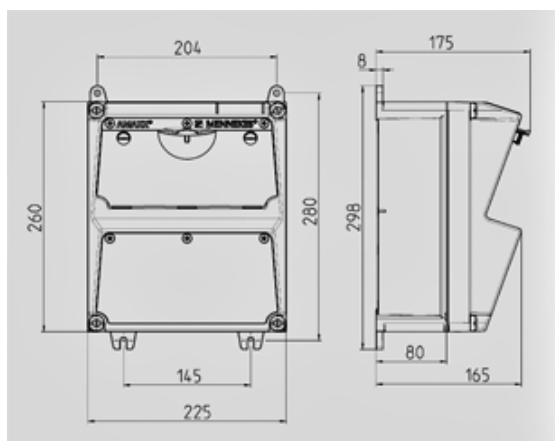

AMAXX® coffret combiné- Réf. 920262

Livrés montés/câblés
charnière latérale
boîtier et prises en Amaplast
protections électriques sous fenêtre transparente

Information sur le produit

Equipement	3 NF 16 A, 230 V
Protection électrique	3 disjoncteurs 16A, 1P+N, C
Protection en amon	63A
In(A)	16A
RDF	1
Section de raccordement	Pour 1 câble jusqu'au 5 x 10 mm ²
Dimensions du boîtier	260 x 225 mm (H x W)
Indice de protection	IP 44

Schéma 1 MB 521

Profondeur avec différents équipements.

Prises	Type de protection	Profondeur
SCHUKO® 16A, 230 V	IP 44	175 mm
	IP 67	194 mm
CEE 16A, 3p, 230V	IP 44	204 mm
	IP 67	205 mm
CEE 16A, 5p, 400V	IP 44	209 mm
	IP 67	213 mm
CEE 32A, 5p, 400V	IP 44	221 mm
	IP 67	227 mm
CEE 63A, 5p, 400V	IP 44	248 mm
	IP 67	248 mm

Entrées de câbles: En standard pré-perçées et obturées. 2 x M 32 en haut et en bas, 2 x M 20 en haut et en bas fermées (pré-perçées).