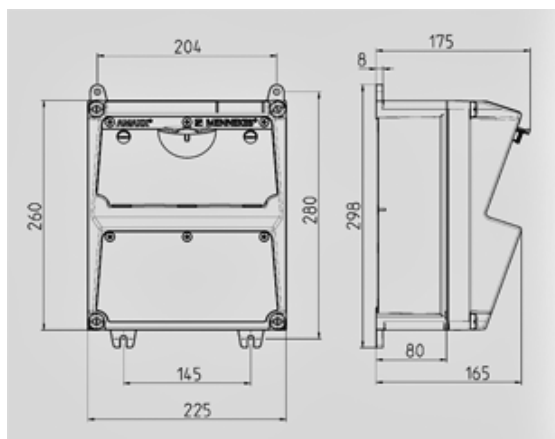

AMAXX® coffret combiné- Réf. 920293

Livrés montés/câblés

Charnière latérale

Boîtier et prises en Amaplast

Protections électriques sous fenêtre transparente

Information sur le produit

Equipement	2XCEE 16A5P6H400V 2 NF 16 A, 230 V
Protection en amount max.	16A
Section de raccordement	Voor 1 kabel tot 5 x 10 mm ²
Dimensions du boîtier	260 x 225 mm (H x W)
Indice de protection	IP 44

Schéma 1 MB 521

Profondeur avec différents équipements.

Prises	Type de protection	Profondeur
SCHUKO® 16A, 230 V	IP 44	175 mm
	IP 67	194 mm
CEE 16A, 3p, 230V	IP 44	204 mm
	IP 67	205 mm
CEE 16A, 5p, 400V	IP 44	209 mm
	IP 67	213 mm
CEE 32A, 5p, 400V	IP 44	221 mm
	IP 67	227 mm
CEE 63A, 5p, 400V	IP 44	248 mm
	IP 67	248 mm

Entrées de câbles: En standard pré-perçées et obturées. 2 x M 32 en haut et en bas, 2 x M 20 en haut et en bas fermées (pré-perçées).