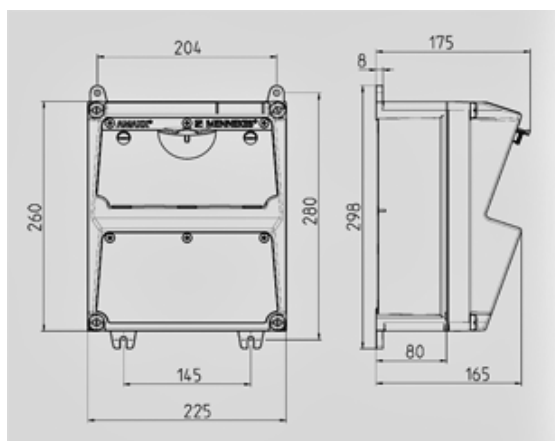

## AMAXX® coffret combiné - Réf. 920297

Livrés montés/câblés  
charnière latérale  
boîtier et prises en Amaplast  
protections électriques sous fenêtre transparente

### Information sur le produit

Equipement	1XCEE32A5P6H400V 1XCEE 16A5P6H400V 2 NF 16 A, 230 V
Section de raccordement	Pour 2 câbles jusqu'au 5 x 10 mm <sup>2</sup>
Dimensions du boîtier	260 x 225 mm (H x W)
Indice de protection	IP 44

### Schéma 1 MB 521

Profondeur avec différents équipements.

Prises	Type de protection	Profondeur
SCHUKO® 16A, 230 V	IP 44	175 mm
	IP 67	194 mm
CEE 16A, 3p, 230V	IP 44	204 mm
	IP 67	205 mm
CEE 16A, 5p, 400V	IP 44	209 mm
	IP 67	213 mm
CEE 32A, 5p, 400V	IP 44	221 mm
	IP 67	227 mm
CEE 63A, 5p, 400V	IP 44	248 mm
	IP 67	248 mm

Entrées de câbles: En standard pré-perçées et obturées. 2 x M 32 en haut et en bas, 2 x M 20 en haut et en bas fermées (pré-perçées).