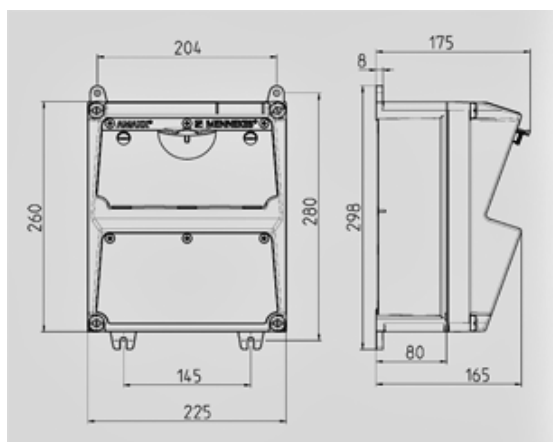

## AMAXX® coffret combiné- Réf. 920298

Livrés montés/câblés

Charnière latérale

Boîtier et prises en Amaplast

### Information sur le produit

Équipement	2XCEE 32A5P6H400V 2 NF 16 A, 230 V
Section de raccordement	Pour 1 câble jusqu'au 5 x 10 mm <sup>2</sup>
Dimension de raccordement	260 x 225 mm (H x W)
Indice de protection	IP 44

### Schéma 1 MB 521

Profondeur avec différents équipements.

Prises	Type de protection	Profondeur
SCHUKO® 16A, 230 V	IP 44	175 mm
	IP 67	194 mm
CEE 16A, 3p, 230V	IP 44	204 mm
	IP 67	205 mm
CEE 16A, 5p, 400V	IP 44	209 mm
	IP 67	213 mm
CEE 32A, 5p, 400V	IP 44	221 mm
	IP 67	227 mm
CEE 63A, 5p, 400V	IP 44	248 mm
	IP 67	248 mm

Entrées de câbles: En standard pré-perçées et obturées. 2 x M 32 en haut et en bas, 2 x M 20 en haut et en bas fermées (pré-perçées).