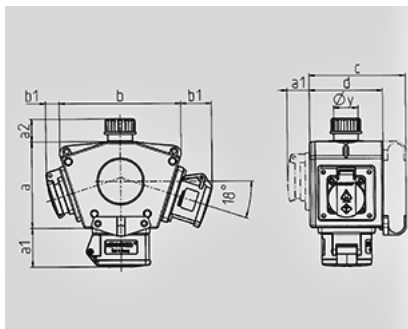

DELTA-BOX - Référence 92658

- avec arrêt de traction
- livrés montés/câblés
- boîtier et insert en AMAPLAST
- Les coffrets combinés sont équipés de prises de courant avec contact de terre à broche 16A, 230V, 2p+T selon norme française/belge (NF), britannique, danoise et suisse

Information sur le produit

Equipement	1 CEE 16A, 5p, 400V 3 SCHUKO® 16A, 230V
Section de raccordement	pour 1 câble jusqu' à 5 x 10 mm ²
Indice de protection	IP 44

3 MB 44			
Pos.	Prises	Degrés IP	Dim.
a			114,0 mm
a1	SCHUKO®, 16 A, 230 V	IP 44	max. 30,0 mm
a1	CEE 16 A, 3 p, 230 V	IP 44	52,7 mm
a1	CEE 16 A, 5 p, 400 V	IP 44	50,5 mm
a1	CEE 32 A, 5 p, 400 V	IP 44	64,0 mm
a2			30,0 mm
b			160,0 mm
b1	SCHUKO®, 16 A, 230 V	IP 44	max. 18,0 mm
b1	CEE 16 A, 3 p, 230 V	IP 44	42,0 mm
b1	CEE 16 A, 5 p, 400 V	IP 44	40,0 mm
b1	CEE 32 A, 5 p, 400 V	IP 44	53,2 mm
c			133,0 mm
d			97,0 mm
y			17,0 mm