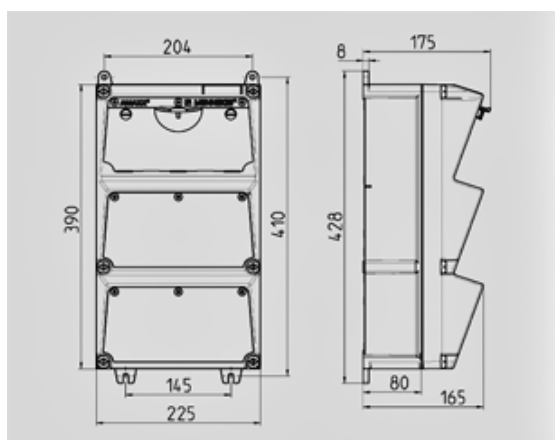

AMAXX® coffret combiné - Réf. 930310

Livrés montés/câblés
charnière latérale
boîtier et prises en Amaplast
protections électriques sous fenêtre transparente

Information sur le produit

Equipement	1XCEE 32A5P6H400V 1XCEE 16A5P6H400V 2 NF 16 A, 230 V
Protection électrique	1 disjoncteur 32A,3P+N,C 1 disjoncteur 16A, 3P+N,C 2 disjoncteurs 16A, 1P+N,C
Protection en amont	100A
In(A)	48A
RDF	0.75
Section de raccordement	Pour 2 câbles jusqu'au 5 x 25 mm ²
Dimensions du boîtier	390 x 225 mm (H x W)
Indice de protection	IP 44

Schéma 1 MB 522

Profondeur avec différents équipements.

Prises	Type de protection	Profondeur
SCHUKO® 16A, 230 V	IP 44	175 mm
	IP 67	194 mm
CEE 16A, 3p, 230V	IP 44	204 mm
	IP 67	205 mm
CEE 16A, 5p, 400V	IP 44	209 mm
	IP 67	213 mm
CEE 32A, 5p, 400V	IP 44	221 mm
	IP 67	227 mm
CEE 63A, 5p, 400V	IP 44	248 mm
	IP 67	248 mm

Entrées de câbles: En standard pré-perçées et obturées. 2 x M 40 en haut et en bas, 2 x M 20 en haut et en bas fermées (pré-perçées).