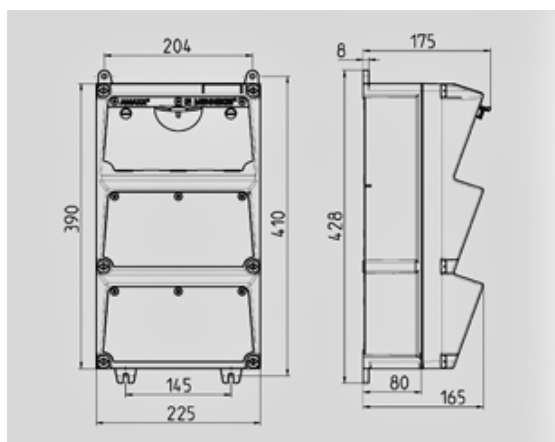

AMAXX® coffret combiné - Réf. 930311

Livrés montés/câblés
 charnière latérale
 boîtier et prises en Amaplast
 protections électriques sous fenêtre transparente

Information sur le produit

Equipement	1XCEE 32A5P6H400V 1XCEE 63A5P6H400V 2 NF 16 A, 230 V
Protection électrique	1 différentiel 63A, 4P , 0,03A 1 disjoncteur 32A,3P+N,C 2 disjoncteurs 16A, 1P+N,C
Protection en amont	63A
In(A)	56A
RDF	0.5
Section de raccordement	Pour 2 câbles jusqu'au 5 x 25 mm ²
Dimensions du boîtier	390 x 225 mm (H x W)
Indice de protection	IP 44

Schéma 1 MB 522

Profondeur avec différents équipements.

Prises	Type de protection	Profondeur
SCHUKO® 16A, 230 V	IP 44	175 mm
	IP 67	194 mm
CEE 16A, 3p, 230V	IP 44	204 mm
	IP 67	205 mm
CEE 16A, 5p, 400V	IP 44	209 mm
	IP 67	213 mm
CEE 32A, 5p, 400V	IP 44	221 mm
	IP 67	227 mm
CEE 63A, 5p, 400V	IP 44	248 mm
	IP 67	248 mm

Entrées de câbles: En standard pré-perçées et obturées. 2 x M 40 en haut et en bas, 2 x M 20 en haut et en bas fermées (pré-perçées).