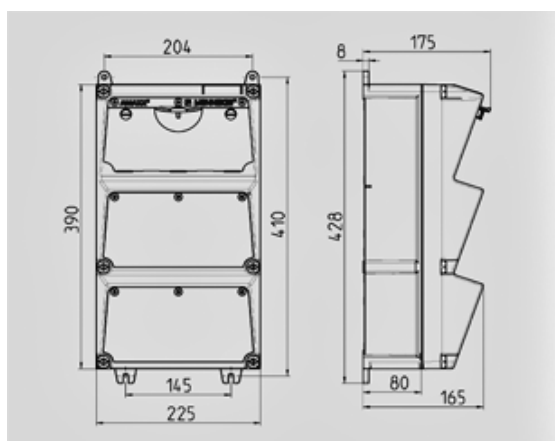

## AMAXX® coffret combiné - Réf. 931955

Livrés montés/câblés  
charnière latérale  
boîtier et prises en Amaplast  
protections électriques sous fenêtre transparente

### Information sur le produit

Equipement	1XCEE 32A5P6H400V 1XCEE 16A5P6H400V 3 NF 16 A, 230 V
Protection électrique	1 différentiel 40A, 4P , 0,03A 1 disjoncteur 32A,3P+N,C 1 disjoncteur 16A, 3P+N,C 3 disjoncteurs 16A, 1P+N,C
Protection en amont	32A
In(A)	32A
RDF	0.85
Section de raccordement	2m câble d'alimentation H07RN-F5G4 + CEE32A5P6H400V
Dimensions du boîtier	390 x 225 mm (H x W)
Indice de protection	IP 44

Entrées de câbles: En standard pré-perçées et obturées. 2 x M 40 en haut et en bas, 2 x M 20 en haut et en bas fermées (pré-perçées).