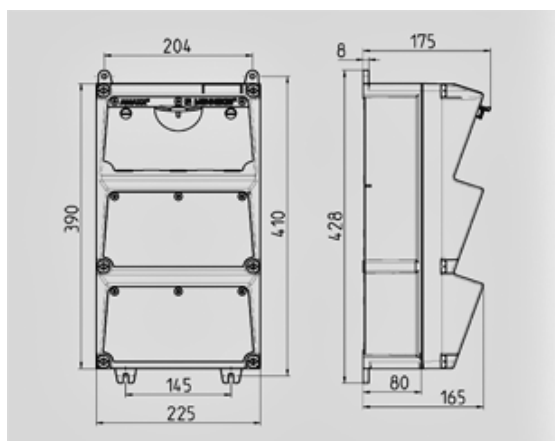

AMAXX® coffret combiné - Réf. 935799

Livrés montés/câblés
 charnière latérale
 boîtier et prises en Amaplast
 protections électriques sous fenêtre transparente

Information sur le produit	
Equipement	1 CEE 16A, 5P, 400V 1 NF 16 A, 230 V
Protection électrique	1 différentiel 40A, 4P , 0,03A 1 disjoncteur 16A, 3P+N,C 1 disjoncteur 16A, 1P+N,C
Protection en amont	100A
In(A)	32A
RDF	1
Section de raccordement	pour 2câbles jusqu'au 5 x 25 mm ²
Dimensions du boîtier	390 x 225 mm (H x W)
Indice de protection	IP 44

Schéma 1 MB 522

Profondeur avec différents équipements.

Prises	Type de protection	Profondeur
SCHUKO® 16A, 230 V	IP 44	175 mm
	IP 67	194 mm
CEE 16A, 3p, 230V	IP 44	204 mm
	IP 67	205 mm
CEE 16A, 5p, 400V	IP 44	209 mm
	IP 67	213 mm
CEE 32A, 5p, 400V	IP 44	221 mm
	IP 67	227 mm
CEE 63A, 5p, 400V	IP 44	248 mm
	IP 67	248 mm

Entrées de câbles: En standard pré-perçées et obturées. 2 x M 40 en haut et en bas, 2 x M 20 en haut et en bas fermées (pré-perçées).