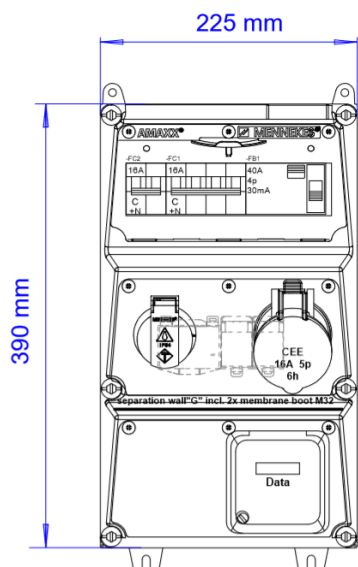

AMAXX® coffret combiné - Réf. 935799

Livrés montés/câblés
 charnière latérale
 boîtier et prises en Amaplast
 protections électriques sous fenêtre transparente

Information sur le produit	
Equipement	1 CEE 16A, 5P, 400V 1 NF 16 A, 230 V
Protection électrique	1 différentiel 40A, 4P , 0,03A 1 disjoncteur 16A, 3P+N,C 1 disjoncteur 16A, 1P+N,C
Protection en amont	100A
In(A)	32A
RDF	1
Section de raccordement	pour 2câbles jusqu'au 5 x 25 mm ²
Dimensions du boîtier	390 x 225 mm (H x W)
Indice de protection	IP 44

Schéma 1 MB 522

Profondeur avec différents équipements.

Prises	Type de protection	Profondeur
SCHUKO® 16A, 230 V	IP 44	175 mm
	IP 67	194 mm
CEE 16A, 3p, 230V	IP 44	204 mm
	IP 67	205 mm
CEE 16A, 5p, 400V	IP 44	209 mm
	IP 67	213 mm
CEE 32A, 5p, 400V	IP 44	221 mm
	IP 67	227 mm
CEE 63A, 5p, 400V	IP 44	248 mm
	IP 67	248 mm

Entrées de câbles: En standard pré-perçées et obturées. 2 x M 40 en haut et en bas, 2 x M 20 en haut et en bas fermées (pré-perçées).