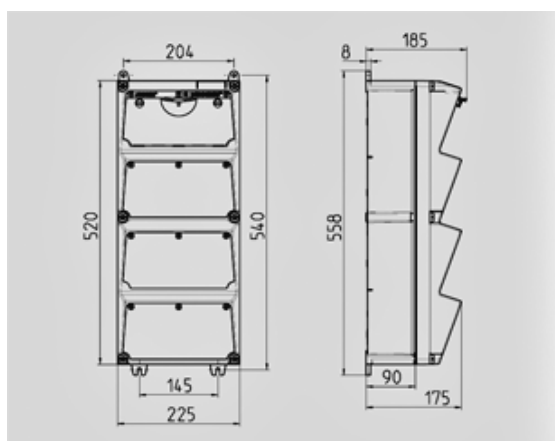

## AMAXX® coffret combiné - Réf. 940260

Livrés montés/câblés  
charnière latérale  
boîtier et prises en Amaplast  
protections électriques sous fenêtre transparente

Information sur le produit	
Equipement	1 CEE 16 A, 5 P, 400 V 1 CEE 32 A, 5 P, 400 V 3 NF 16 A, 230 V
Protection électrique	1 différentiel 40A , 4P, 0.03A 1 disjoncteur 32A, 3P+N, C 1 disjoncteur 16A, 3P+N, C 3 disjoncteurs 16A, 1P+N, C
Protection en amont	40A
In(A)	40A
RDF	0.65
Section de raccordement	Pour 2 câbles jusqu'au 5 x 25 mm <sup>2</sup>
Dimensions du boîtier	520 x 225 mm (H x W)
Indice de protection	IP 44

### Schéma 1 MB 523

Profondeur avec différents équipements.

Prises	Type de protection	Profondeur
SCHUKO® 16A, 230 V	IP 44	186 mm
	IP 67	208 mm
CEE 16A, 3p, 230V	IP 44	216 mm
	IP 67	220 mm
CEE 16A, 5p, 400V	IP 44	222 mm
	IP 67	226 mm
CEE 32A, 5p, 400V	IP 44	231 mm
	IP 67	236 mm
CEE 63A, 5p, 400V	IP 44	260 mm
	IP 67	260 mm

Entrées de câbles: En standard pré-perçées et obturées. 2 x M 40 en haut et en bas, 2 x M 20 en haut et en bas fermées (pré-perçées).