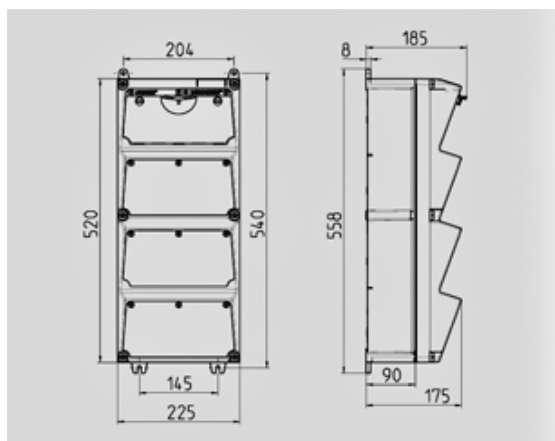

## AMAXX® coffret combiné - Réf. 940261

Livrés montés/câblés  
charnière latérale  
boîtier et prises en Amaplast  
protections électriques sous fenêtre transparente

### Information sur le produit

Equipement	2 CEE 16 A, 5 P, 400 V 3 NF 16 A, 230 V
Protection électrique	1 différentiel 40A, 4P, 0.03A 2 disjoncteurs 16A, 3P+N, C 3 disjoncteurs 16A, 1P+N, C
Protection en amont	40A
In(A)	34A
RDF	0.7
Section de raccordement	Pour 2 câbles jusqu'au 5 x 25 mm <sup>2</sup>
Dimensions du boîtier	520 x 225 mm (H x W)
Indice de protection	IP 44

Entrées de câbles: En standard pré-perçées et obturées. 2 x M 40 en haut et en bas, 2 x M 20 en haut et en bas fermées (pré-perçées).