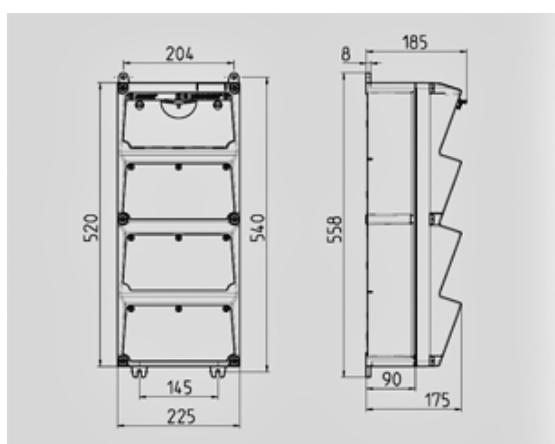

## AMAXX® contactdooscombinatie - Ref. 940681

Livrés montés/câblés  
 charnière latérale  
 boîtier et prises en Amaplast  
 protections électriques sous fenêtre transparente

### Information sur le produit

Équipement	4 CEE 16A, 3P, 230V (avec un œil pour un cadenas)
Protection électrique	4 différentiels 25A, 2P, 0.03A 4 disjoncteurs 16A, 1P+N, C
Protection en amont	100A
In(A)	32A
RDF	1
Section de raccordement	Pour 2 câbles jusqu'au 5 x 25 mm <sup>2</sup>
Dimensions du boîtier	520 x 225 mm (H x W)
Indice de protection	IP 44

Entrées de câbles: En standard pré-perçées et obturées. 2 x M 40 en haut et en bas, 2 x M 20 en haut et en bas fermées (pré-perçées).