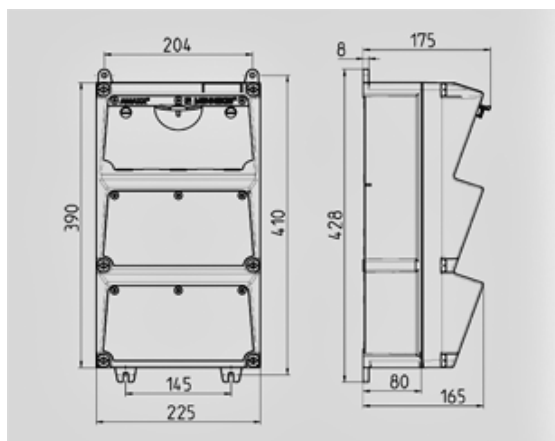

AMAXX® coffret combiné - Ref. 940834

Livrés montés/câblés
charnière latérale
boîtier et prises en Amaplast
protections électriques sous fenêtre transparente

Information sur le produit	
Equipement	1 CEE 16 A, 5 P, 400 V 1 CEE 32 A, 5 P, 400 V 3 NF 16 A, 230 V
Protection électrique	1 disjoncteur 32A, 3P+N, C 1 disjoncteur 16A, 3P+N, C 3 disjoncteurs 16A, 1P+N, C
Protection en amont	100
In(A)	48
RDF	0,75
Section de raccordement	Pour 2 câbles jusqu'au 5 x 25 mm ²
Dimensions du boîtier	520 x 225 mm (H x W)
Indice de protection	IP 44

Schéma 1 MB 522

Profondeur avec différents équipements.

Prises	Type de protection	Profondeur
SCHUKO® 16A, 230 V	IP 44	175 mm
	IP 67	194 mm
CEE 16A, 3p, 230V	IP 44	204 mm
	IP 67	205 mm
CEE 16A, 5p, 400V	IP 44	209 mm
	IP 67	213 mm
CEE 32A, 5p, 400V	IP 44	221 mm
	IP 67	227 mm
CEE 63A, 5p, 400V	IP 44	248 mm
	IP 67	248 mm

Entrées de câbles: En standard pré-perçées et obturées. 2 x M 40 en haut et en bas, 2 x M 20 en haut et en bas fermées (pré-perçées).