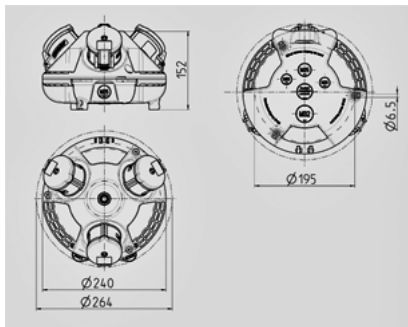

3KRAFT® - Référence 94350SI

- livrés montés/câblés
- embase: noir
- couvercle à charnière: au choix rouge (RO), jaune (GE) ou argent (SI)
- Boîtier et prises de courant en AMAPLAST

Information sur le produit

Equipement	1 CEE 16A, 5p, 400V 2 SCHUKO® 16A, 230V
Section de raccordement	pour 1 câble jusqu' à 5 x 10 mm ²
Indice de protection	IP 44

Schéma
1 MB 442

Dim. en mm