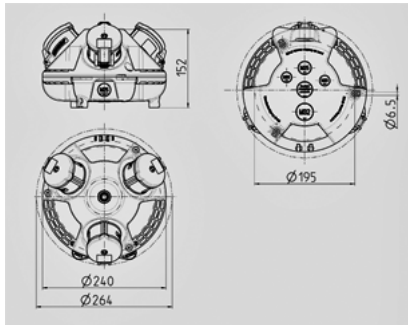

3KRAFT® - Référence 94351RO

- livrés montés/câblés
- embase: noir
- couvercle à charnière: au choix rouge (RO), jaune (GE) ou argent (SI)
- Boîtier et prises de courant en AMAPLAST

Information sur le produit

Equipement	3 SCHUKO® 16A, 230V
Section de raccordement	pour 1 câble jusqu' à 3 x 6 mm ²
Indice de protection	IP 44

Schéma
1 MB 442

Dim. en mm