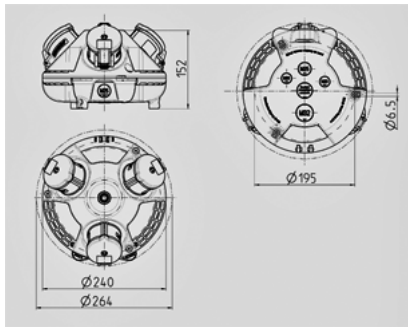

3KRAFT® - Référence 94353GE

- livrés montés/câblés
- embase: noir
- couvercle à charnière: au choix rouge (RO), jaune (GE) ou argent (SI)
- Boîtier et prises de courant en AMAPLAST

Information sur le produit

| | |
|-------------------------|--|
| Equipement | 1 CEE 32A, 5p, 400V 1 CEE 16A, 5p, 400V 1 SCHUKO® 16A, 230V |
| Section de raccordement | pour 1 câble jusqu' à 5 x 10 mm ² and 1 câble jusqu' à 5 x 10 mm ² |
| Indice de protection | IP 44 |

Schéma
1 MB 442

Dim. en mm