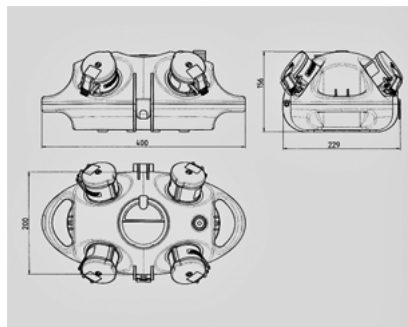

AirKRAFT® - Référence 94550GE

- livrés montés/câblés
- embase: noir
- couvercle à charnière: au choix rouge (RO), jaune (GE) ou argent (SI)
- Boîtier et prises de courant en AMAPLAST
- Protections électriques sous fenêtre transparente

Information sur le produit

Equipement	1 CEE 16A, 5p, 400V 3 SCHUKO® 16A, 230V
Section de raccordement	pour 1 câble jusqu' à 5 x 10 mm ²
Indice de protection	IP 44

Schéma
1 MB 441

Dim. en mm