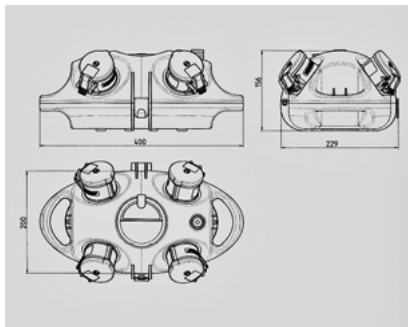

AirKRAFT® - Référence 94550SI

- livrés montés/câblés
- embase: noir
- couvercle à charnière: au choix rouge (RO), jaune (GE) ou argent (SI)
- Boîtier et prises de courant en AMAPLAST
- Protections électriques sous fenêtre transparente

Information sur le produit

Equipement	1 CEE 16A, 5p, 400V 3 SCHUKO® 16A, 230V
Section de raccordement	pour 1 câble jusqu' à 5 x 10 mm ²
Indice de protection	IP 44

Schéma
1 MB 441

Dim. en mm