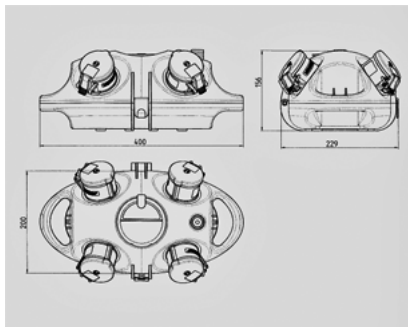

AirKRAFT® - Référence **94551GE**

- livrés montés/câblés
- embase: noir
- couvercle à charnière: au choix rouge (RO), jaune (GE) ou argent (SI)
- Boîtier et prises de courant en AMAPLAST
- Protections électriques sous fenêtre transparente

Information sur le produit

Equipement	4 SCHUKO® 16A, 230V
Protection en amount max.	16 A
InA	16 A
RDF	1
Section de raccordement	pour 1 câble jusqu ' à 3 x 10 mm ²
Indice de protection	IP 44

Schéma
1 MB 441

Dim. en mm