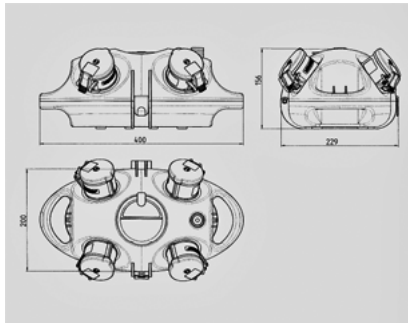

AirKRAFT® - Référence 94559RO

- livrés montés/câblés
- Boîtier et prises de courant en AMAPLAST
- Couleurs: embase: noir, couvercle à charnière: au choix rouge (RO), jaune (GE) ou argent (SI)
- Protections électriques sous fenêtre transparente

Information sur le produit

Equipement	1 CEE 16A, 5p, 400V 3 SCHUKO® 16A, 230V
Protection électrique	1 Disjoncteur 16A, 3p, C 1 Disjoncteur 16A, 1p, B
Protection en amount max.	32 A
InA	32 A
RDF	0,65
Section de raccordement	3 m H07RN-F5G4 avec fiche CEE 32A, 5p, 400V
Indice de protection	IP 44

Schéma
1 MB 441

Dim. en mm