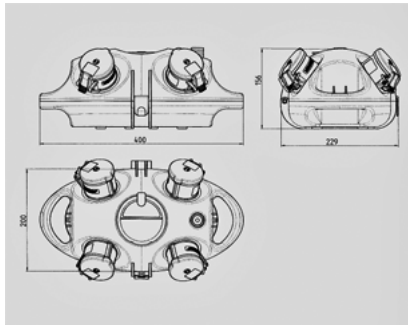

AirKRAFT® - Référence 94566GE

- livrés montés/câblés
- embase: noir
- couvercle à charnière: au choix rouge (RO), jaune (GE) ou argent (SI)
- Boîtier et prises de courant en AMAPLAST
- Protections électriques sous fenêtre transparente

Information sur le produit

Equipement	4 SCHUKO® 16A, 230V
Protection électrique	1 Inter. différentiel 40A, 4p, 0,03A
Section de raccordement	pour 1 câble jusqu' à 5 x 6 mm ²
Indice de protection	IP 44

Schéma
1 MB 441

Dim. en mm