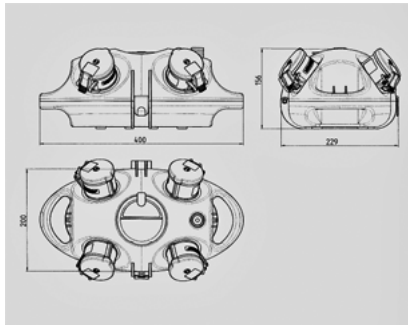

AirKRAFT® - Référence 94566SI

- livrés montés/câblés
- embase: noir
- couvercle à charnière: au choix rouge (RO), jaune (GE) ou argent (SI)
- Boîtier et prises de courant en AMAPLAST
- Protections électriques sous fenêtre transparente

## Information sur le produit

Equipement	4 SCHUKO® 16A, 230V
Protection électrique	1 Inter. différentiel 40A, 4p, 0,03A
Section de raccordement	pour 1 câble jusqu' à 5 x 6 mm <sup>2</sup>
Indice de protection	IP 44

Schéma  
1 MB 441

Dim. en mm