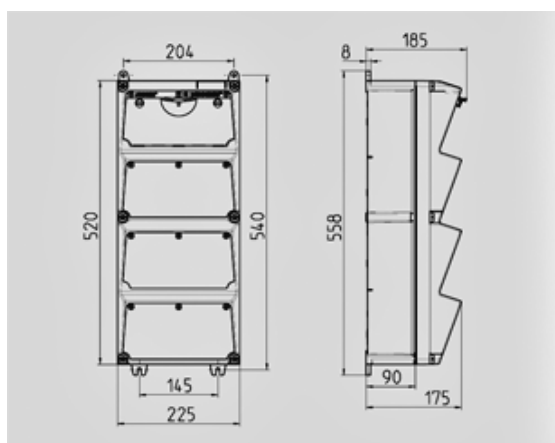

## AMAXX® coffret combiné - Ref. 946842

Livrés montés/câblés  
 charnière latérale  
 boîtier et prises en Amaplast  
 protections électriques sous fenêtre transparente

### Information sur le produit

Equipement	1 CEE 32A, 5P, 400V 1 CEE 16A, 5P, 400V 2 NF 16A, 230V 2 double CEPEX RJ45
Protection électrique	1 disjoncteur 32A, 3P+N, C 1 disjoncteur 16A, 3P+N, C 2 disjoncteurs 16A, 1P+N, C 1 différentiel 40A, 4P, 0,03A
Protection en amont	40A
In(A)	38A
RDF	0,6
Section de raccordement	Pour 2 câbles jusqu'au 5 x 25 mm <sup>2</sup>
Dimensions du boîtier	520 x 225 mm (H x W)
Indice de protection	IP 44

Entrées de câbles: En standard pré-perçées et obturées. 2 x M 40 en haut et en bas, 2 x M 20 en haut et en bas fermées (pré-perçées).