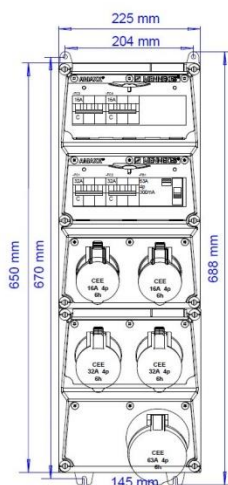

## AMAXX® coffret combiné - Réf. 953425

Livrés montés/câblés  
 charnière latérale  
 boîtier et prises en Amaplast  
 protections électriques sous fenêtre transparente

### Information sur le produit

Equipement	2 CEE 16 A, 4 P, 400 V 2 CEE 32 A, 4 P, 400 V 1 CEE 63 A, 4 P, 400 V
Protection électrique	1 différentiel 63A , 4P, 0.03A 2 disjoncteurs 32A, 3P+N, C 2 disjoncteurs 16A, 3P+N, C
Protection en amont	63A
In(A)	63A
RDF	0.55
Section de raccordement	Pour 2 câbles jusqu'au 4 x 25 mm <sup>2</sup>
Dimensions du boîtier	650 x 225 mm (H x L)
Indice de protection	IP 44

### Schéma 1 MB 540

Profondeur avec différents équipements.

Prises	Type de protection	Profondeur
SCHUKO®16A, 230 V	IP 44	186 mm
	IP 67	208 mm
CEE 16A, 3p, 230V	IP 44	216 mm
	IP 67	220 mm
CEE 16A, 5p, 400V	IP 44	222 mm
	IP 67	226 mm
CEE 32A, 5p, 400V	IP 44	231 mm
	IP 67	236 mm
CEE 63A, 5p, 400V	IP 44	260 mm
	IP 67	260 mm

Entrées de câbles: En standard pré-perçées et obturées. 2 x M 40 en haut et en bas, 2 x M 20 en haut et en bas fermées (pré-perçées).