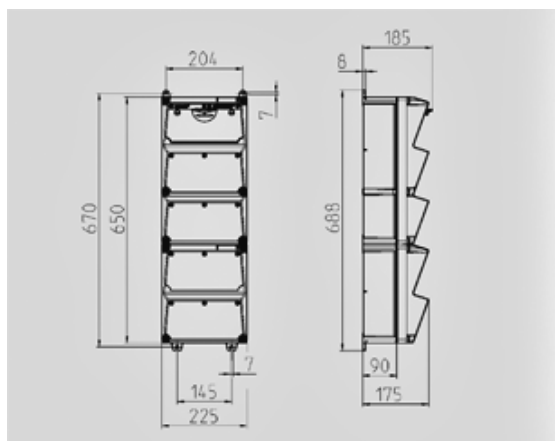

## AMAXX® coffret combiné - Réf. 953425

Livrés montés/câblés  
 charnière latérale  
 boîtier et prises en Amaplast  
 protections électriques sous fenêtre transparente

### Information sur le produit

Equipement	2 CEE 16 A, 4 P, 400 V 2 CEE 32 A, 4 P, 400 V 1 CEE 63 A, 4 P, 400 V
Protection électrique	1 différentiel 63A , 4P, 0.03A 2 disjoncteurs 32A, 3P+N, C 2 disjoncteurs 16A, 3P+N, C
Protection en amont	63A
In(A)	63A
RDF	0.55
Section de raccordement	Pour 2 câbles jusqu'au 4 x 25 mm <sup>2</sup>
Dimensions du boîtier	650 x 225 mm (H x L)
Indice de protection	IP 44

Entrées de câbles: En standard pré-perçées et obturées. 2 x M 40 en haut et en bas, 2 x M 20 en haut et en bas fermées (pré-perçées).