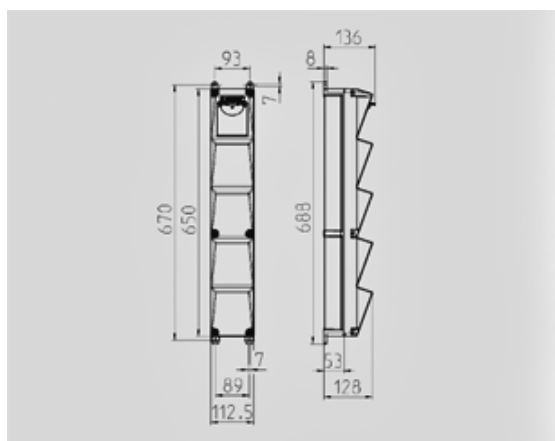

## AMAXX® coffret combiné- Réf. 960017

Livrés montés/câblés  
charnière latérale  
boîtier et prises en Amaplast

Information du produit	
Equipement	5 NF 16 A, 230 V
Protection en amont	16A
Section du raccordement	Pour 1 câble jusqu'au 5 x 10 mm <sup>2</sup>
Dimensions du boîtier	650 x 112,5 mm (H x W)
Indice de protection	IP 44

### Schéma 1 MB 541

Profondeur avec différents équipements.

Prises	Type de protection	Profondeur
SCHUKO® 16A, 230 V	IP 44	140 mm
	IP 67	157 mm
CEE 16A, 3p, 230V	IP 44	170 mm
	IP 67	169 mm
CEE 16A, 5p, 400V	IP 44	172 mm
	IP 67	174 mm
CEE 32A, 5p, 400V	IP 44	182 mm
	IP 67	188 mm

Entrées de câbles: En standard pré-perçées et obturées. 1 x M 25 en haut et 1 x M 25 en bas ou 1 x M 32 en haut et 1 x M 32 en bas, extra: 1 x M 20 en haut et en bas fermées (pré-perçées).