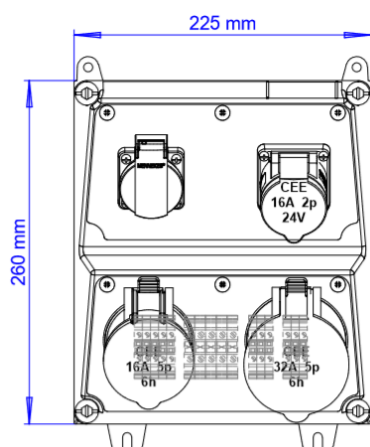

## AMAXX® coffret combiné- Réf. 924236

Livrés montés/câblés

Charnière latérale

Boîtier et prises en Amoplast

### Information sur le produit

Equipement	1 CEE 32A, 5P, 400V 1 CEE 16A, 5P, 400V 1 CEE 16A, 2P, 20-25V 1 NF 16 A, 230 V
Section de raccordement	Pour 1 câble jusqu'au 3 x 6 mm <sup>2</sup>
Dimension de raccordement	260 x 225 mm (H x W)
Indice de protection	IP 44

### Schéma 1 MB 521

Profondeur avec différents équipements.

Prises	Type de protection	Profondeur
SCHUKO® 16A, 230 V	IP 44	175 mm
	IP 67	194 mm
CEE 16A, 3p, 230V	IP 44	204 mm
	IP 67	205 mm
CEE 16A, 5p, 400V	IP 44	209 mm
	IP 67	213 mm
CEE 32A, 5p, 400V	IP 44	221 mm
	IP 67	227 mm
CEE 63A, 5p, 400V	IP 44	248 mm
	IP 67	248 mm

Entrées de câbles: En standard pré-perçées et obturées. 2 x M 32 en haut et en bas, 2 x M 20 en haut et en bas fermées (pré-perçées).