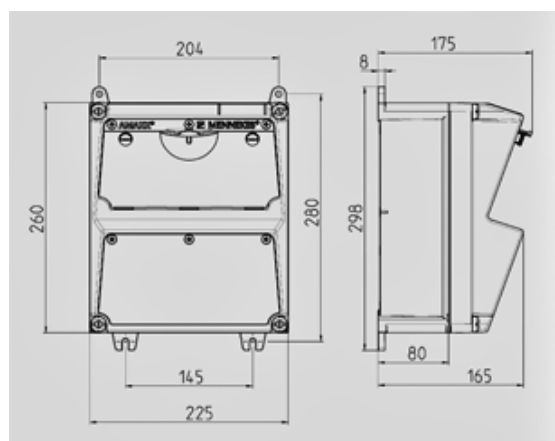

## AMAXX® coffret combiné- Réf. 924236

Livrés montés/câblés

Charnière latérale

Boîtier et prises en Amoplast

### Information sur le produit

Equipement	1 CEE 32A, 5P, 400V 1 CEE 16A, 5P, 400V 1 CEE 16A, 2P, 20-25V 1 NF 16 A, 230 V
Section de raccordement	Pour 1 câble jusqu'au 3 x 6 mm <sup>2</sup>
Dimension de raccordement	260 x 225 mm (H x W)
Indice de protection	IP 44

Entrées de câbles: En standard pré-perçées et obturées. 2 x M 32 en haut et en bas, 2 x M 20 en haut et en bas fermées (pré-perçées).