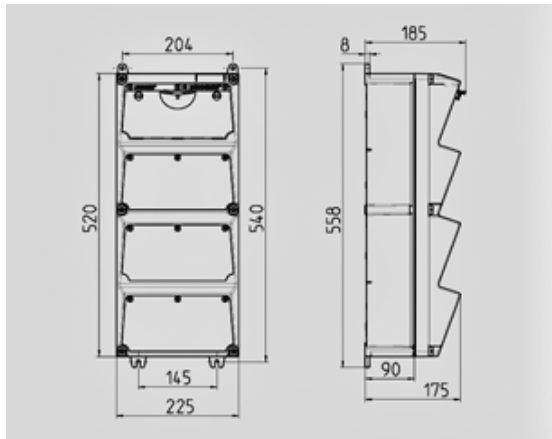

## AMAXX® coffret combiné - Réf. 940744

Livrés montés/câblés  
 charnière latérale  
 boîtier et prises en Amaplast  
 protections électriques sous fenêtre transparente

### Information sur le produit

Equipement	1 CEE 16A, 5P, 400V 1 CEE 16A, 2P, 20-25V 2 NF 16 A, 230 V 1 Transformateur monophasé 230V/24V
Protection électrique	1 différentiel 40A , 4P, 0.03A 1 disjoncteur 16A, 3P+N, C 1 disjoncteur 16A, 1P+N, C 1 disjoncteur 6A, 1P+N, C
Protection en amont	100A
In(A)	26A
RDF	0.60
Section de raccordement	Pour 2 câbles jusqu'au 5 x 25 mm <sup>2</sup>
Dimensions du boîtier	520 x 225 mm (H x W)
Indice de protection	IP 44

Entrées de câbles: En standard pré-perçées et obturées. 2 x M 40 en haut et en bas, 2 x M 20 en haut et en bas fermées (pré-perçées).