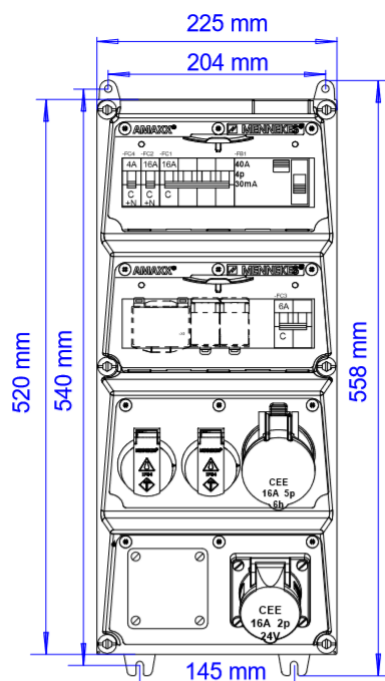

## AMAXX® coffret combiné - Réf. 940744

Livrés montés/câblés  
 charnière latérale  
 boîtier et prises en Amaplast  
 protections électriques sous fenêtre transparente

### Information sur le produit

Equipement	1 CEE 16A, 5P, 400V 1 CEE 16A, 2P, 20-25V 2 NF 16 A, 230 V 1 Transformateur monophasé 230V/24V
Protection électrique	1 différentiel 40A , 4P, 0.03A 1 disjoncteur 16A, 3P+N, C 1 disjoncteur 16A, 1P+N, C 1 disjoncteur 6A, 1P+N, C
Protection en amont	100A
In(A)	26A
RDF	0.60
Section de raccordement	Pour 2 câbles jusqu'au 5 x 25 mm <sup>2</sup>
Dimensions du boîtier	520 x 225 mm (H x W)
Indice de protection	IP 44

### Schéma 1 MB 523

Profondeur avec différents équipements.

Prises	Type de protection	Profondeur
SCHUKO® 16A, 230 V	IP 44	186 mm
	IP 67	208 mm
CEE 16A, 3p, 230V	IP 44	216 mm
	IP 67	220 mm
CEE 16A, 5p, 400V	IP 44	222 mm
	IP 67	226 mm
CEE 32A, 5p, 400V	IP 44	231 mm
	IP 67	236 mm
CEE 63A, 5p, 400V	IP 44	260 mm
	IP 67	260 mm

Entrées de câbles: En standard pré-perçées et obturées. 2 x M 40 en haut et en bas, 2 x M 20 en haut et en bas fermées (pré-perçées).