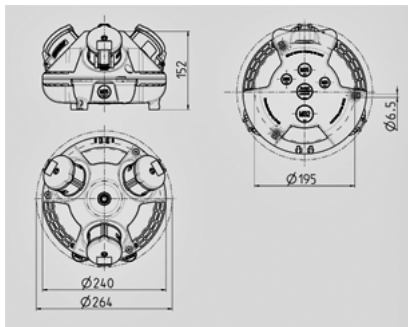

**3KRAFT® - Référence 94356GE**

- livrés montés/câblés
- embase: noir
- couvercle à charnière: au choix rouge (RO), jaune (GE) ou argent (SI)
- Boîtier et prises de courant en AMAPLAST

## Information sur le produit

Equipement	1 CEE 16A, 5p, 400V 2 SCHUKO® 16A, 230V
Section de raccordement	3 m H07RN-F5G2.5 avec fiche CEE 16A, 5p, 400V
Indice de protection	IP 44

Schéma  
1 MB 442

Dim. en mm