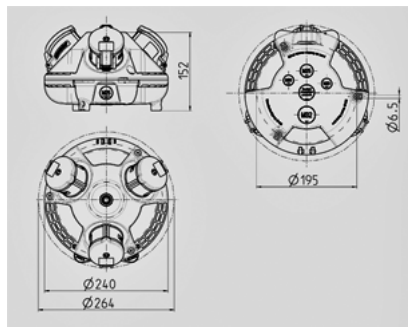

3KRAFT® - Référence 94359GE

- livrés montés/câblés
- embase: noir
- couvercle à charnière: au choix rouge (RO), jaune (GE) ou argent (SI)
- Boîtier et prises de courant en AMAPLAST

Information sur le produit

| | |
|-------------------------|---|
| Equipement | 1 CEE 16A, 5p, 400V 1 CEE 16A, 3p, 230V 1 SCHUKO® 16A, 230V |
| Section de raccordement | pour 1 câble jusqu' à 5 x 10 mm ² |
| Indice de protection | IP 44 |

Schéma
1 MB 442

Dim. en mm