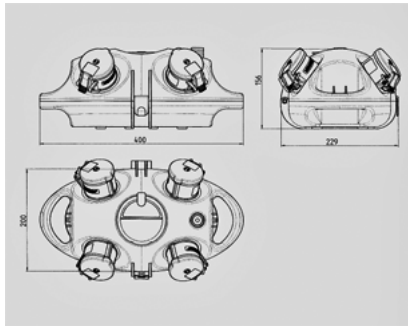

AirKRAFT® - Référence 94552GE

- livrés montés/câblés
- embase: noir
- couvercle à charnière: au choix rouge (RO), jaune (GE) ou argent (SI)
- Boîtier et prises de courant en AMAPLAST
- Protections électriques sous fenêtre transparente

Information sur le produit

Equipement	2 CEE 16A, 5p, 400V 2 SCHUKO® 16A, 230V
Section de raccordement	pour 1 câble jusqu' à 5 x 10 mm ²
Indice de protection	IP 44

Schéma
1 MB 441

Dim. en mm