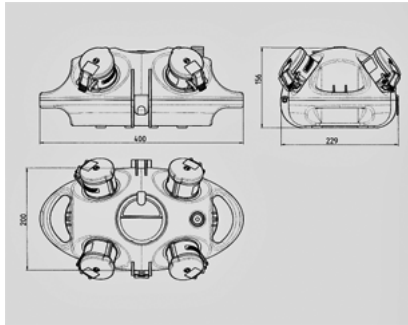

AirKRAFT® - Référence 94554GE

- livrés montés/câblés
- embase: noir
- couvercle à charnière: au choix rouge (RO), jaune (GE) ou argent (SI)
- Boîtier et prises de courant en AMAPLAST
- Protections électriques sous fenêtre transparente

Information sur le produit

Equipement	3 SCHUKO® 16A, 230V 1 connecteur informatique RJ45 double cat.6, 8/8
Section de raccordement	pour 1 câble jusqu' à 5 x 10 mm ²

Schéma
1 MB 441

Dim. en mm