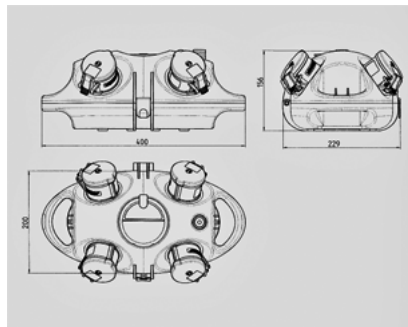

AirKRAFT® - Référence 94554SI

- livrés montés/câblés
- embase: noir
- couvercle à charnière: au choix rouge (RO), jaune (GE) ou argent (SI)
- Boîtier et prises de courant en AMAPLAST
- Protections électriques sous fenêtre transparente

Information sur le produit

Equipement	3 SCHUKO® 16A, 230V 1 connecteur informatique RJ45 double cat.6, 8/8
Section de raccordement	pour 1 câble jusqu' à 5 x 10 mm ²

Schéma
1 MB 441

Dim. en mm