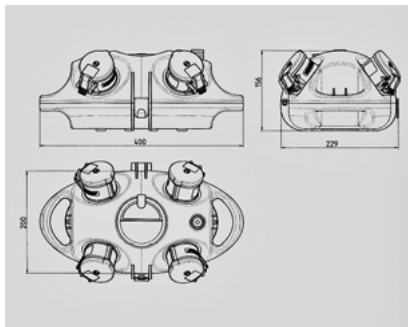

AirKRAFT® - Référence 94565GE

- livrés montés/câblés
- Boîtier et prises de courant en AMAPLAST
- Couleurs: embase: noir, couvercle à charnière: au choix rouge (RO), jaune (GE) ou argent (SI)
- Protections électriques sous fenêtre transparente

Information sur le produit

| | |
|-------------------------|---|
| Equipement | 1 CEE 32A, 5p, 400V 1 CEE 16A, 5p, 400V 2 SCHUKO® 16A, 230V |
| Protection électrique | 1 Disjoncteur 16A, 3p, C 1 Disjoncteur 16A, 1p, B |
| Section de raccordement | 3 m H07RN-F5G4 avec fiche CEE 32A, 5p, 400V |
| Indice de protection | IP 44 |

Schéma
1 MB 441

Dim. en mm