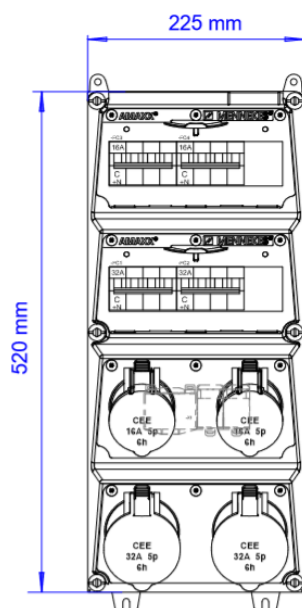

## AMAXX® coffret combiné - Réf. 946218

Livrés montés/câblés  
charnière latérale  
boîtier et prises en Amaplast  
protections électriques sous fenêtrage transparente

### Information sur le produit

Equipement	2 CEE 32A, 5P, 400V 2 CEE 16A, 5P, 400V
Protection électrique	2 disjoncteurs 32A, 3P+N, C 2 disjoncteurs 16A, 3P+N, C
Protection en amont	100A
In(A)	58A
RDF	0.6
Section de raccordement	Pour 2 câbles jusqu'au 5 x 25 mm <sup>2</sup>
Dimensions du boîtier	520 x 225 mm (H x W)
Indice de protection	IP 44

### Schéma 1 MB 523

Profondeur avec différents équipements.

Prises	Type de protection	Profondeur
SCHUKO® 16A, 230 V	IP 44	186 mm
	IP 67	208 mm
CEE 16A, 3p, 230V	IP 44	216 mm
	IP 67	220 mm
CEE 16A, 5p, 400V	IP 44	222 mm
	IP 67	226 mm
CEE 32A, 5p, 400V	IP 44	231 mm
	IP 67	236 mm
CEE 63A, 5p, 400V	IP 44	260 mm
	IP 67	260 mm

Entrées de câbles: En standard pré-perçées et obturées. 2 x M 40 en haut et en bas, 2 x M 20 en haut et en bas fermées (pré-perçées).