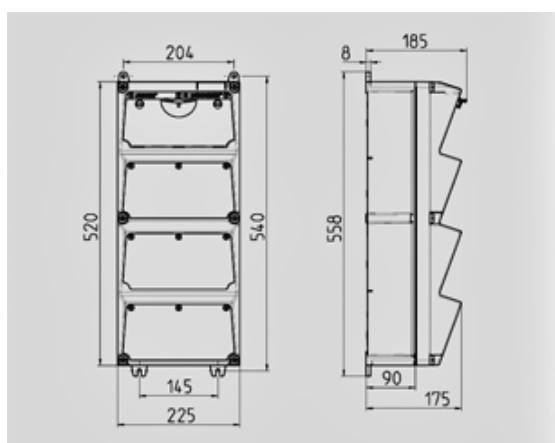

## AMAXX® coffret combiné - Réf. 946218

Livrés montés/câblés  
charnière latérale  
boîtier et prises en Amaplast  
protections électriques sous fenêtrage transparente

### Information sur le produit

Equipement	2 CEE 32A, 5P, 400V 2 CEE 16A, 5P, 400V
Protection électrique	2 disjoncteurs 32A, 3P+N, C 2 disjoncteurs 16A, 3P+N, C
Protection en amont	100A
In(A)	58A
RDF	0.6
Section de raccordement	Pour 2 câbles jusqu'au 5 x 25 mm <sup>2</sup>
Dimensions du boîtier	520 x 225 mm (H x W)
Indice de protection	IP 44

Entrées de câbles: En standard pré-perçées et obturées. 2 x M 40 en haut et en bas, 2 x M 20 en haut et en bas fermées (pré-perçées).