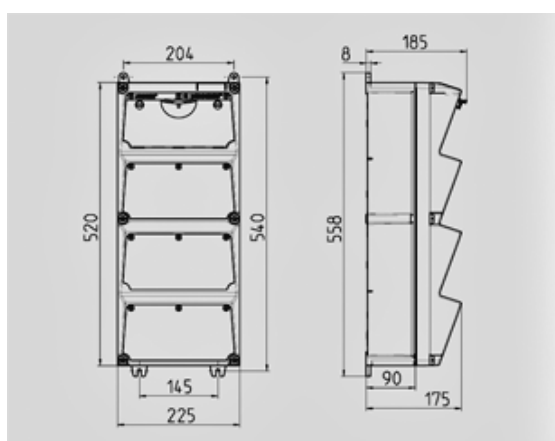

AMAXX® coffret combiné - Réf. 947100

Livrés montés/câblés
charnière latérale
boîtier et prises en Amaplast

Information sur le produit	
Equipement	9 NF 16A, 230V 2 CEPEX (cat6 non inclus)
Protection électrique	/
Section de raccordement	Pour 2 câbles jusqu'au 3 x 6 mm ² Pour 2 câbles de data jusqu'au 8 mm diamètre
Dimensions du boîtier	520 x 225 mm (H x W)
Indice de protection	IP44

Schéma 1 MB 523

Profondeur avec différents équipements.

Prises	Type de protection	Profondeur
SCHUKO® 16A, 230 V	IP 44	186 mm
	IP 67	208 mm
CEE 16A, 3p, 230V	IP 44	216 mm
	IP 67	220 mm
CEE 16A, 5p, 400V	IP 44	222 mm
	IP 67	226 mm
CEE 32A, 5p, 400V	IP 44	231 mm
	IP 67	236 mm
CEE 63A, 5p, 400V	IP 44	260 mm
	IP 67	260 mm

Entrées de câbles: En standard pré-perçées et obturées. 2 x M 40 en haut et en bas, 2 x M 20 en haut et en bas fermées (pré-perçées).