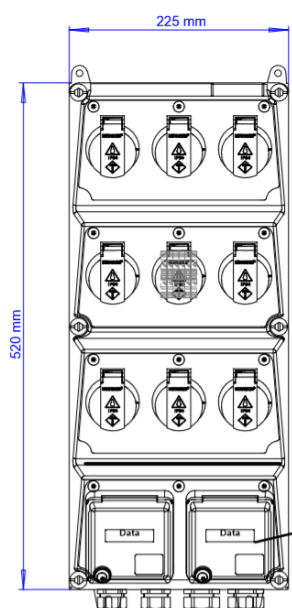

AMAXX® coffret combiné - Réf. 947100

Livrés montés/câblés
charnière latérale
boîtier et prises en Amaplast

Information sur le produit	
Equipement	9 NF 16A, 230V 2 CEPEX (cat6 non inclus)
Protection électrique	/
Section de raccordement	Pour 2 câbles jusqu'au 3 x 6 mm ² Pour 2 câbles de data jusqu'au 8 mm diamètre
Dimensions du boîtier	520 x 225 mm (H x W)
Indice de protection	IP44

Schéma 1 MB 523

Profondeur avec différents équipements.

Prises	Type de protection	Profondeur
SCHUKO® 16A, 230 V	IP 44	186 mm
	IP 67	208 mm
CEE 16A, 3p, 230V	IP 44	216 mm
	IP 67	220 mm
CEE 16A, 5p, 400V	IP 44	222 mm
	IP 67	226 mm
CEE 32A, 5p, 400V	IP 44	231 mm
	IP 67	236 mm
CEE 63A, 5p, 400V	IP 44	260 mm
	IP 67	260 mm

Entrées de câbles: En standard pré-perçées et obturées. 2 x M 40 en haut et en bas, 2 x M 20 en haut et en bas fermées (pré-perçées).